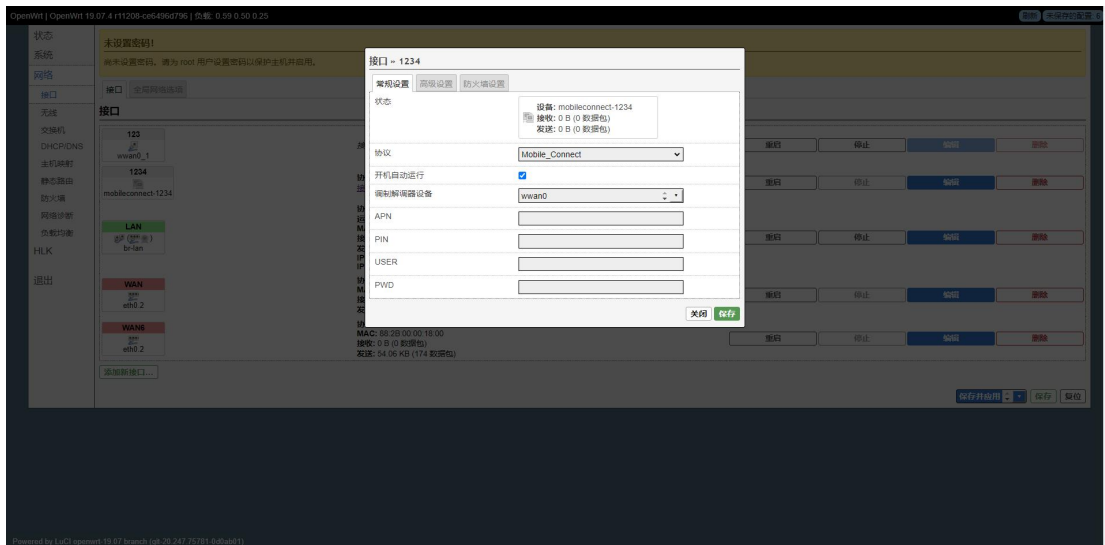

添加接口

选择对应协议下一步

已分配的 DHCP 租约

主机名	IPv4 地址	MAC 地址	剩余租赁时间
没有已分配的租约			

已分配的 DHCPv6 租约

主机	IPv6 地址	DUID	剩余租赁时间
DESKTOP-PSDTEL6 (DESKTOP-PSDTEL6 lan)	fd27:952a:5d5b:118	00010001282e39f90003aa000cef	过期时间

无线

radio0

类型: MediaTek MT7612E 802.11acbgn
 频道: 36 (80MHz GHz)
 传输速率: -

SSID: OpenWrt
 模式: Master
 无线安全: 无

已连接站点

网络	MAC 地址	主机	信号 / 噪声	接收速率 / 发送速率
无可用信息				

MWAN 接口

Interface: wan
Status: 已启用

Interface: 5G
Status: 已启用