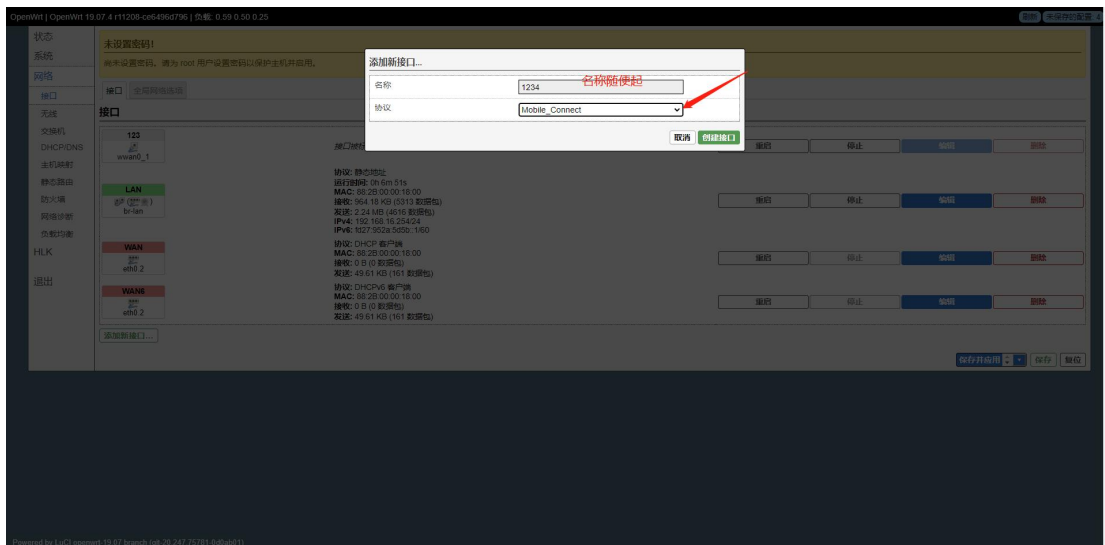

添加接口

选择对应协议下一步

已分配的 DHCP 租约

主机名	IPv4 地址	MAC 地址	剩余租赁时间
没有已分配的租约			

已分配的 DHCPv6 租约

主机	IPv6 地址	DUID	剩余租赁时间
DESKTOP-PSDTEL6 (DESKTOP-PSDTEL6 lan)	fd27:952a:5d5b:118	00010001282e39f90003aa000cef	过期时间

无线

radio0

类型: MediaTek MT7612E 802.11acbgn
 频道: 36 (80MHz GHz)
 传输速率: -

SSID: OpenWrt
 模式: Master
 无线安全: 无

已连接站点

网络	MAC 地址	主机	信号 / 噪声	接收速率 / 发送速率
无可用信息				

MWAN 接口

Interface: wan
Status: 已启用

Interface: 5G
Status: 已启用